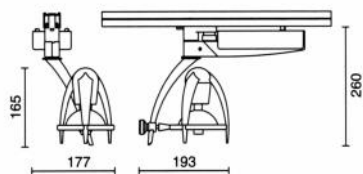

0030

0030

ALIEN světlořet interierový s 3F adaptérem

1.6601.9010.3F01 ALIEN MHPARG111 35W GX8,5 W
1.6601.9010.3F02 ALIEN MHPARG111 70W GX8,5 W

ALIEN světlořet interierový nástěnný

1.6601.9010.W001 ALIEN MHPARG111 35W GX8,5 W
1.6601.9010.W002 ALIEN MHPARG111 70W GX8,5 W

1.6601.9010.3F11 ALIEN MHGC 35W G8,5 3F
1.6601.9010.3F12 ALIEN MHGC 70W G8,5 3F

1.6601.9010.W011 ALIEN MHGC 35W G8,5 W
1.6601.9010.W012 ALIEN MHGC 70W G8,5 W

14
15