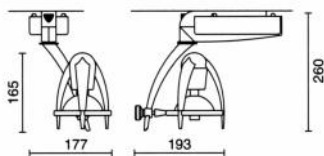

0030

0030

ALIEN světlořet interierový s 3F adaptérem

1.6601.9010.3F01 ALIEN MHPARG111 35W GX8,5 W
1.6601.9010.3F02 ALIEN MHPARG111 70W GX8,5 W

ALIEN světlořet interierový nástěnný

1.6601.9010.W001 ALIEN MHPARG111 35W GX8,5 W
1.6601.9010.W002 ALIEN MHPARG111 70W GX8,5 W

1.6601.9010.3F11 ALIEN MHGC 35W G8,5 3F
1.6601.9010.3F12 ALIEN MHGC 70W G8,5 3F

1.6601.9010.W011 ALIEN MHGC 35W G8,5 W
1.6601.9010.W012 ALIEN MHGC 70W G8,5 W

14
15