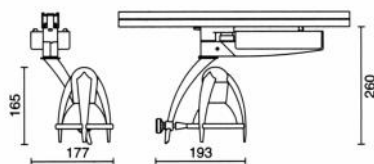

0030

0030

ALIEN světlořet interierový s 3F adaptérem

1.6601.9010.3F01 ALIEN MHPARG111 35W GX8,5 W
1.6601.9010.3F02 ALIEN MHPARG111 70W GX8,5 W

ALIEN světlořet interierový nástěnný

1.6601.9010.W001 ALIEN MHPARG111 35W GX8,5 W
1.6601.9010.W002 ALIEN MHPARG111 70W GX8,5 W

1.6601.9010.3F11 ALIEN MHGC 35W G8,5 3F
1.6601.9010.3F12 ALIEN MHGC 70W G8,5 3F

1.6601.9010.W011 ALIEN MHGC 35W G8,5 W
1.6601.9010.W012 ALIEN MHGC 70W G8,5 W

14
15