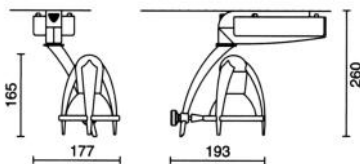

0030

0030

ALIEN světlořet interierový s 3F adaptérem

1.6601.9010.3F01 ALIEN MHPARG111 35W GX8,5 W
1.6601.9010.3F02 ALIEN MHPARG111 70W GX8,5 W

ALIEN světlořet interierový nástěnný

1.6601.9010.W001 ALIEN MHPARG111 35W GX8,5 W
1.6601.9010.W002 ALIEN MHPARG111 70W GX8,5 W

1.6601.9010.3F11 ALIEN MHGC 35W G8,5 3F
1.6601.9010.3F12 ALIEN MHGC 70W G8,5 3F

1.6601.9010.W011 ALIEN MHGC 35W G8,5 W
1.6601.9010.W012 ALIEN MHGC 70W G8,5 W

14
15