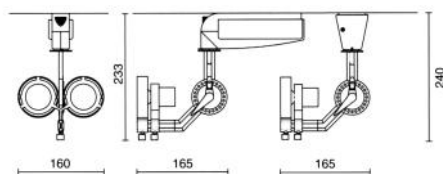

Příslušenství

1.6602.9005.W092	CINEMA reflektor kónický dvojité