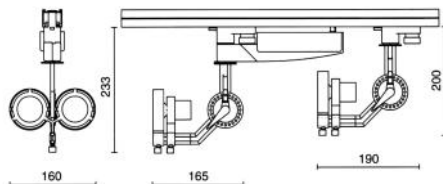

Příslušenství

1.6602.9005.W092	CINEMA reflektor kónický dvojité