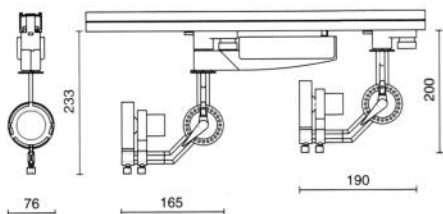

Příslušenství

1.6602.9005.W092	CINEMA reflektor kónický dvojité