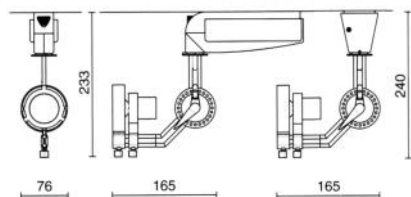

Příslušenství

1.6602.9005.W092	CINEMA reflektor kónický dvojité