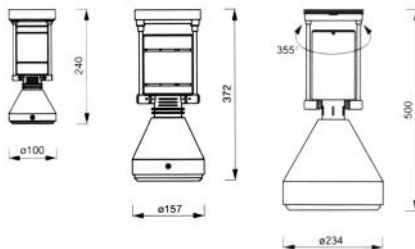

Príslušenství

1.4001.9010.0X91	KRUYS barevný filtr satín 125mm
1.4001.9010.0X92	KRUYS barevný filtr satín 188mm