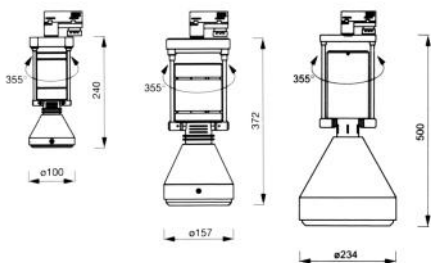

Príslušenství

1.4001.9010.0X91	KRUYS barevný filtr satín 125mm
1.4001.9010.0X92	KRUYS barevný filtr satín 188mm