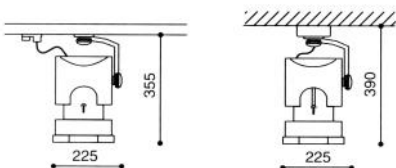

Příslušenství

1.2901.9005.0000	MILLENNIUM reflektor "wall-washer"
1.2902.9005.0000	MILLENNIUM deflektor s klapkami
1.2903.9005.0000	MILLENNIUM mřížka proti oslnění

25
26

25
26