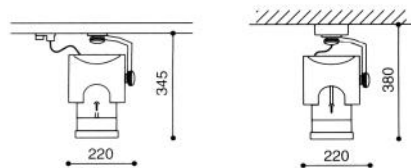

Příslušenství

1.2901.9005.0000	MILLENNIUM reflektor "wall-washer"
1.2902.9005.0000	MILLENNIUM deflektor s klapkami
1.2903.9005.0000	MILLENNIUM mřížka proti oslnění

25
26

25
26