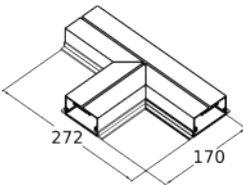

U1V spoje

3.3603.0000.8400 U1V spoj "T" AL