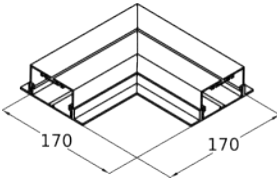

U1V spoje

3.3603.0000.8100 U1V spoj 90° AL
3.3603.0000.8200 U1V spoj 120° AL
3.3603.0000.8300 U1V spoj 135° AL