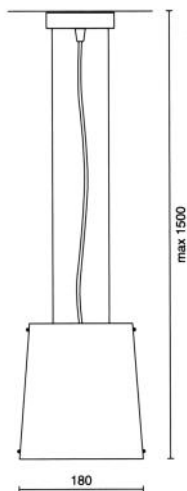

0004

0030

**OPLA 180**

6.2039.0004.0001

OPLA 180 G 75W E27

**NEXUS**

6.2040.0030.0001

6.2040.0030.0002

NEXUS TL16 24W G5

NEXUS TL16 39W G5

Závěsné svítidlo s tělem z hliníkového profilu a nastavitelným hliníkovým reflektorem.