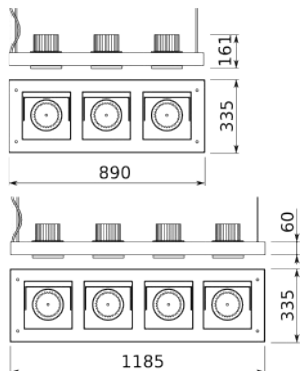

také v provedení INTERIÉROVÉHO SVĚTLOMETU

2x26° 2x18° 2x6°

9003 9006 0030

### QUADRO INDY svítidlo závěsné

|                  |                              |    |
|------------------|------------------------------|----|
| 1.2604.XXXX.0300 | QUADRO INDY MHTD 70W RX7s 3F | 02 |
| 1.2604.XXXX.0400 | QUADRO INDY MHTD 70W RX7s 3F | 02 |

Závěsné svítidlo QUADRO INDY má tělo svítidla z hliníku povrchově upraveného práškovou epoxy-polyesterovou povrchovou úpravou. Všechny světlomety se mohou otáčet vertikálně (355°) a horizontálně (120°). Světlomety obsahují konvenční předřadníky a jsou dodávány se širokou nabídkou světelných zdrojů od halogenidových výbojek až po halogenové žárovky 111. Reflektory s vyzařováním 2x6,18,26° poskytují dostatečný prostor pro řešení akcentuálního osvětlení v obchodních nebo výstavních prostorech.